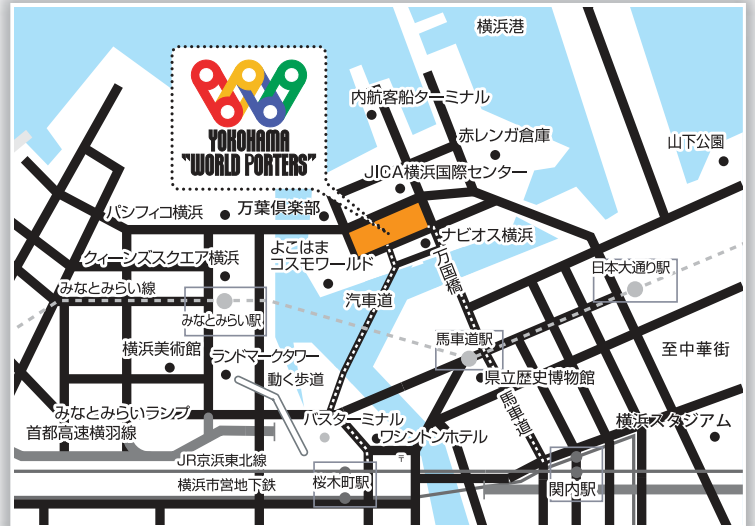

横浜ワールドポーターズ

イベントホール・会議室 ご利用案内 ～アクセスマップ～

交通アクセス Access

【電車 Access by Train】

- ●みなとみらい線
  「みなとみらい駅」「馬車道駅」から徒歩約5分
- ●JR線・横浜市営地下鉄
  「桜木町駅」から自動車道経由で徒歩約10分
- ●JR線・横浜市営地下鉄
  「関内駅」から馬車道経由で徒歩約15分

【バス Access by Bus】

- ●あかいくつバス
  「中華街・元町(C)ルート」「みなとみらい(M)ルート」にて
  「万国橋・ワールドポーターズ前」下車

【車 Access by Car】

- ●首都高速1号横羽線「みなとみらい」ランプ下車